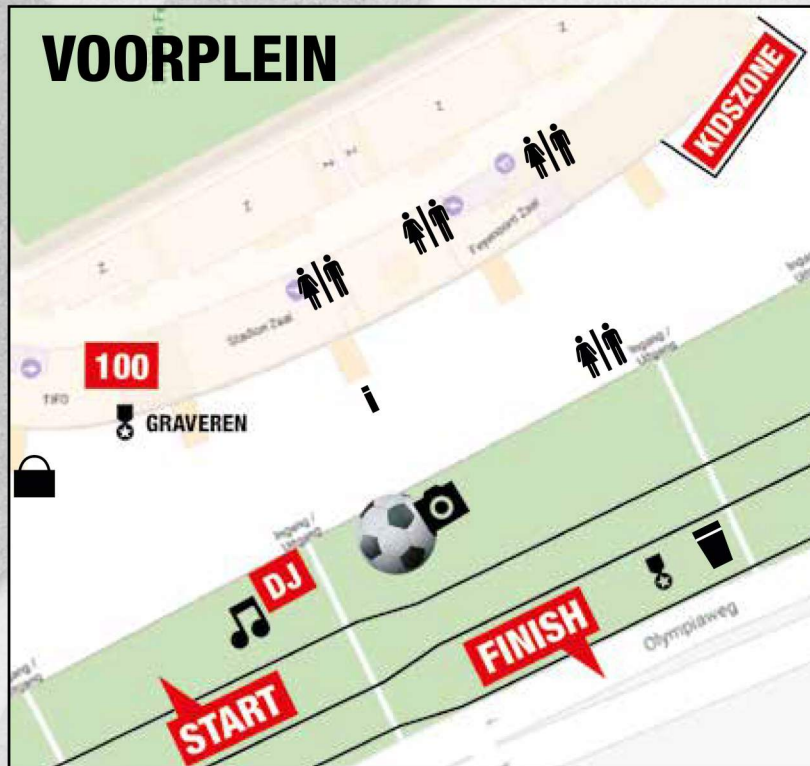

PARCOURSKAART 1000 M: 19 MEI 2019

Start 10.30 uur.

- | | |
|-----------------|------------|
| Medailles | Fotomoment |
| Verzorgingspost | Start |
| Tassenafgifte | Finish |
| Helpdesk | Muziek |
| Startnummers | Toiletten |
| | EHBO |