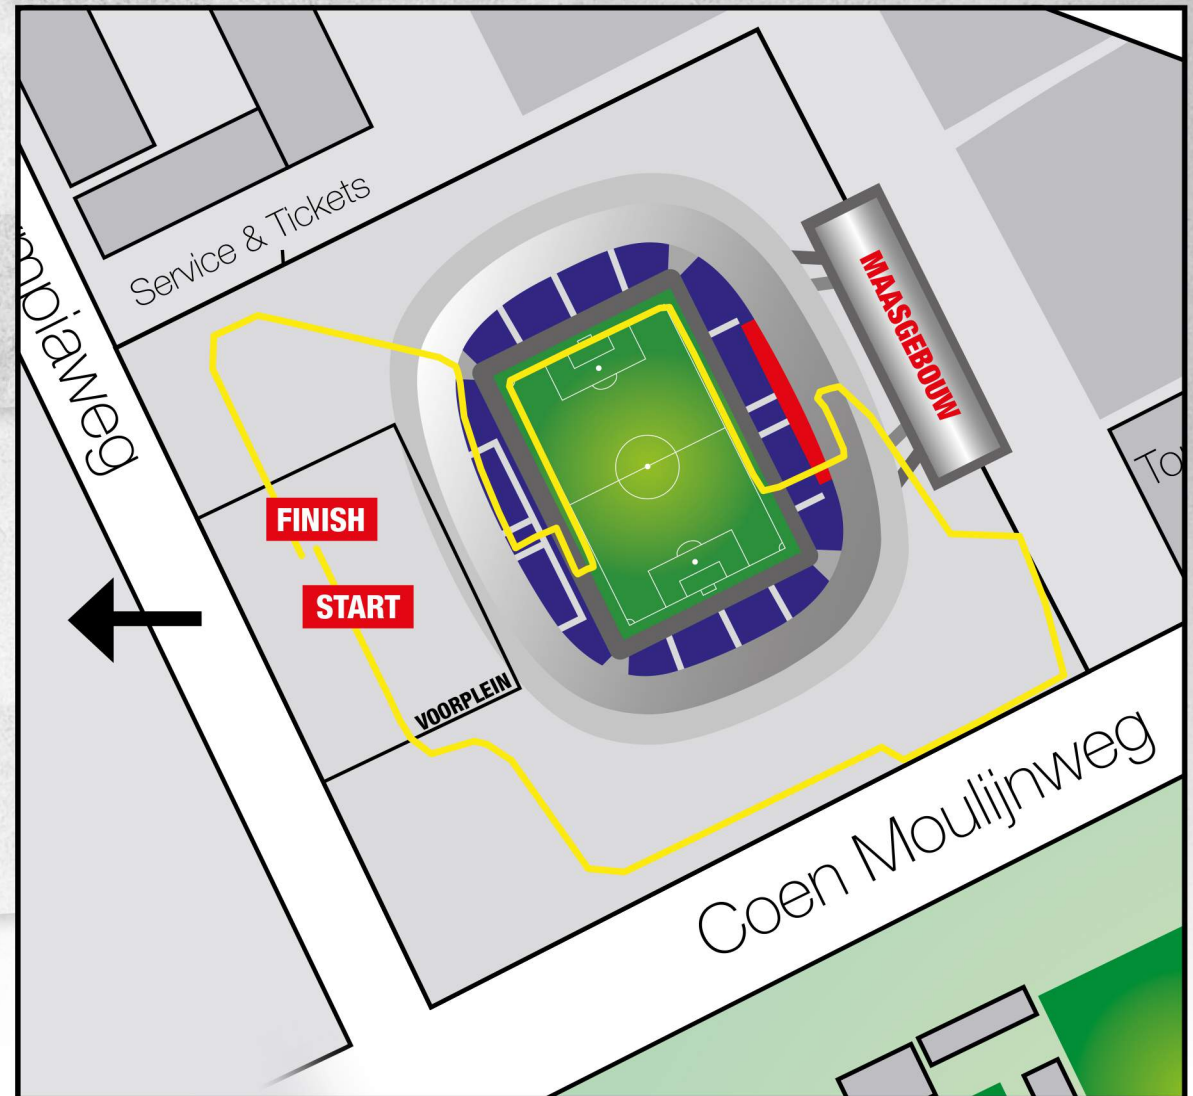

PARCOURSKAART 1000 M: 19 MEI 2019

Start 10.30 uur.

- | | |
|-----------------|------------|
| Medailles | Fotomoment |
| Verzorgingspost | Start |
| Tassenafgifte | Finish |
| Helpdesk | Muziek |
| Startnummers | Toiletten |
| | EHBO |